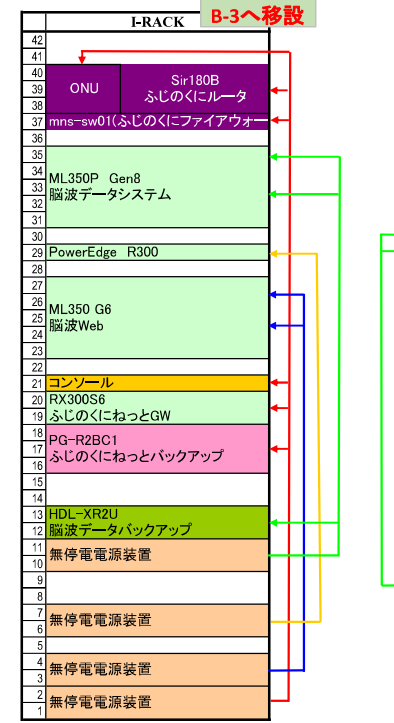

P-RACK	
36	サーバスイッチユニット
35	サーバスイッチユニット
34	財務APサーバ#1 120Ra-e1
33	財務APサーバ#2 120Ra-e1
32	財務APサーバ#3 120Ra-e1
31	財務APサーバ#4 120Ra-e1
30	財務DBサーバ#1 120Ra-e1
29	財務DBサーバ#2 120Ra-e1
28	財務DBサーバ#3 120Ra-e1
27	財務DBサーバ#4 120Ra-e1
26	財務DBサーバ#5 120Ra-e1
25	財務DBサーバ#6 120Ra-e1
24	財務DBサーバ#7 120Ra-e1
23	財務DBサーバ#8 120Ra-e1
22	財務DBサーバ#9 120Ra-e1
21	財務DBサーバ#10 120Ra-e1
20	バックアップ
19	液晶ディスプレイ
18	AITライブラリ バックアップ用 (ラックマウント用)
17	サーバスイッチユニット
16	TFT7600ラックマウント型キーボード/モニター
15	CentreCOM 8316XL
14	無停電電源装置(1500VA)
13	手術 運用サーバ用
12	Express5800/120Rj-2
11	保存・データバックアップサーバ用
10	無停電電源装置(1500VA)
9	ドメイン#1用
8	無停電電源装置(1500VA)
7	ドメイン#2用
6	無停電電源装置(1500VA)
5	オーダ・医事用
4	無停電電源装置(1500VA)
3	医事レセプト用
2	無停電電源装置(1500VA)
1	バックアップ用

このラックは
移設不要

N-RACK1 C-3へ移	
36	Catalyst TIMESV
35	手術 運用サーバ
34	LTO バックアップ用
33	手術 保存サーバ
32	手術 データバックアップサーバ
31	Express5800/120Rj-2
30	ドメイン#1
29	Express5800/120Rj-2
28	ドメイン#2
27	臨床検査
26	Express5800/120Rj-2
25	オーダ・医事
24	Express5800/120Rj-2
23	医事レセプト
22	Express5800/120Rj-2
21	バックアップ
20	液晶ディスプレイ
19	AITライブラリ バックアップ用 (ラックマウント用)
18	サーバスイッチユニット
17	TFT7600ラックマウント型キーボード/モニター
16	CentreCOM 8316XL
15	無停電電源装置(1500VA)
14	手術 運用サーバ用
13	Express5800/120Rj-2
12	保存・データバックアップサーバ用
11	無停電電源装置(1500VA)
10	ドメイン#1用
9	無停電電源装置(1500VA)
8	ドメイン#2用
7	無停電電源装置(1500VA)
6	オーダ・医事用
5	無停電電源装置(1500VA)
4	医事レセプト用
3	無停電電源装置(1500VA)
2	バックアップ用
1	バックアップ用

N-RACK2 C-2へ移	
36	手術 運用サーバ
35	LTO バックアップ用
34	手術 保存サーバ
33	DWH用Webサーバ
32	Express5800/120Rj-2
31	Express5800/120Rj-2
30	栄養管理
29	Express5800/120Rj-2
28	臨床検査
27	Express5800/120Rj-2
26	輸血・生理
25	Express5800/120Rj-2
24	Express5800/120Rj-2
23	病理検査
22	Express5800/120Rj-2
21	DWH
20	液晶ディスプレイ
19	AITライブラリ バックアップ用 (ラックマウント用)
18	サーバスイッチユニット
17	無停電電源装置(1500VA)
16	手術 運用サーバ用
15	Express5800/120Rj-2
14	無停電電源装置(1500VA)
13	DWH用Webサーバ用
12	無停電電源装置(1500VA)
11	無停電電源装置(1500VA)
10	栄養管理用
9	無停電電源装置(1500VA)
8	臨床検査用
7	無停電電源装置(1500VA)
6	輸血・生理用
5	無停電電源装置(1500VA)
4	病理検査用
3	無停電電源装置(1500VA)
2	DWH用
1	DWH用

N-RACK3 C-1へ移	
36	TS-RH1.0TGL/R5 NAS(バックアップ)(病理用)
35	TS-RH4.0TGL/R5 NAS(バックアップ)(NS260用)
34	iStorage NS260 NAS
33	Express5800/120Rj-2
32	Express5800/120Rj-2
31	Express5800/120Rj-2
30	Express5800/120Rj-2
29	Express5800/120Rj-2
28	Express5800/120Rj-2
27	Express5800/120Rj-2
26	Express5800/120Rj-2
25	Express5800/120Rj-2
24	Express5800/120Rj-2
23	Express5800/120Rj-2
22	Express5800/120Rj-2
21	Express5800/120Rj-2
20	Express5800/120Rj-2
19	Express5800/120Rj-2
18	Express5800/120Rj-2
17	Express5800/120Rj-2
16	Express5800/120Rj-2
15	Express5800/120Rj-2
14	Express5800/120Rj-2
13	Express5800/120Rj-2
12	Express5800/120Rj-2
11	Express5800/120Rj-2
10	Express5800/120Rj-2
9	Express5800/120Rj-2
8	Express5800/120Rj-2
7	Express5800/120Rj-2
6	Express5800/120Rj-2
5	Express5800/120Rj-2
4	Express5800/120Rj-2
3	Express5800/120Rj-2
2	Express5800/120Rj-2
1	Express5800/120Rj-2

移設元ラック配架図

商用電源