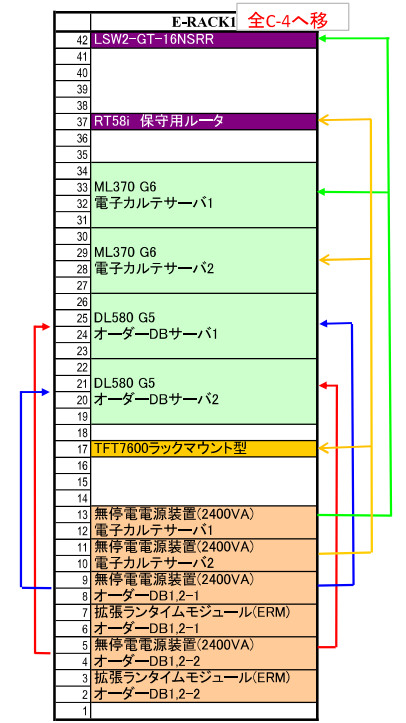

P-RACK	
36	サーバスイッチユニット
35	サーバスイッチユニット
34	財務APサーバ#1 120Ra-e1
33	財務APサーバ#2 120Ra-e1
32	財務APサーバ#3 120Ra-e1
31	財務APサーバ#4 120Ra-e1
30	財務DBサーバ#1 120Ra-e1
29	財務DBサーバ#2 120Ra-e1
28	財務DBサーバ#3 120Ra-e1
27	財務DBサーバ#4 120Ra-e1
26	財務DBサーバ#5 120Ra-e1
25	財務DBサーバ#6 120Ra-e1
24	財務DBサーバ#7 120Ra-e1
23	財務DBサーバ#8 120Ra-e1
22	財務DBサーバ#9 120Ra-e1
21	財務DBサーバ#10 120Ra-e1
20	バックアップ
19	液晶ディスプレイ
18	AITライブラリ バックアップ用 (ラックマウント用)
17	サーバスイッチユニット
16	TFT7600ラックマウント型キーボード/モニター
15	CentreCOM 8316XL
14	無停電電源装置(1500VA)
13	手術 運用サーバ用
12	Express5800/120Rj-2
11	保存・データバックアップサーバ用
10	無停電電源装置(1500VA)
9	ドメイン#1用
8	無停電電源装置(1500VA)
7	ドメイン#2用
6	無停電電源装置(1500VA)
5	オーダ・医事用
4	無停電電源装置(1500VA)
3	医事レセプト用
2	無停電電源装置(1500VA)
1	バックアップ用

このラックは
移設不要

N-RACK1 C-3へ移	
36	Catalyst TIMESV
35	手術 運用サーバ
34	LTO バックアップ用
33	手術 保存サーバ
32	手術 データバックアップサーバ
31	Express5800/120Rj-2
30	ドメイン#1
29	Express5800/120Rj-2
28	ドメイン#2
27	臨床検査
26	Express5800/120Rj-2
25	オーダ・医事
24	Express5800/120Rj-2
23	医事レセプト
22	Express5800/120Rj-2
21	バックアップ
20	液晶ディスプレイ
19	AITライブラリ バックアップ用 (ラックマウント用)
18	サーバスイッチユニット
17	TFT7600ラックマウント型キーボード/モニター
16	CentreCOM 8316XL
15	無停電電源装置(1500VA)
14	手術 運用サーバ用
13	Express5800/120Rj-2
12	保存・データバックアップサーバ用
11	無停電電源装置(1500VA)
10	ドメイン#1用
9	無停電電源装置(1500VA)
8	ドメイン#2用
7	無停電電源装置(1500VA)
6	オーダ・医事用
5	無停電電源装置(1500VA)
4	医事レセプト用
3	無停電電源装置(1500VA)
2	バックアップ用
1	バックアップ用

N-RACK2 C-2へ移	
36	手術 運用サーバ
35	LTO バックアップ用
34	手術 保存サーバ
33	DWH用Webサーバ
32	Express5800/120Rj-2
31	Express5800/120Rj-2
30	栄養管理
29	Express5800/120Rj-2
28	臨床検査
27	Express5800/120Rj-2
26	輸血・生理
25	Express5800/120Rj-2
24	Express5800/120Rj-2
23	病理検査
22	Express5800/120Rj-2
21	DWH
20	液晶ディスプレイ
19	AITライブラリ バックアップ用 (ラックマウント用)
18	サーバスイッチユニット
17	無停電電源装置(1500VA)
16	手術 運用サーバ用
15	Express5800/120Rj-2
14	無停電電源装置(1500VA)
13	DWH用Webサーバ用
12	無停電電源装置(1500VA)
11	無停電電源装置(1500VA)
10	栄養管理用
9	無停電電源装置(1500VA)
8	臨床検査用
7	無停電電源装置(1500VA)
6	輸血・生理用
5	無停電電源装置(1500VA)
4	病理検査用
3	無停電電源装置(1500VA)
2	DWH用
1	DWH用

N-RACK3 C-1へ移	
36	TS-RH1.0TGL/R5 NAS(バックアップ)(病理用)
35	TS-RH4.0TGL/R5 NAS(バックアップ)(NS260用)
34	iStorage NS260 NAS
33	Express5800/120Rj-2
32	Express5800/120Rj-2
31	Express5800/120Rj-2
30	Express5800/120Rj-2
29	Express5800/120Rj-2
28	Express5800/120Rj-2
27	Express5800/120Rj-2
26	Express5800/120Rj-2
25	Express5800/120Rj-2
24	Express5800/120Rj-2
23	Express5800/120Rj-2
22	Express5800/120Rj-2
21	Express5800/120Rj-2
20	Express5800/120Rj-2
19	Express5800/120Rj-2
18	Express5800/120Rj-2
17	Express5800/120Rj-2
16	Express5800/120Rj-2
15	Express5800/120Rj-2
14	Express5800/120Rj-2
13	Express5800/120Rj-2
12	Express5800/120Rj-2
11	Express5800/120Rj-2
10	Express5800/120Rj-2
9	Express5800/120Rj-2
8	Express5800/120Rj-2
7	Express5800/120Rj-2
6	Express5800/120Rj-2
5	Express5800/120Rj-2
4	Express5800/120Rj-2
3	Express5800/120Rj-2
2	Express5800/120Rj-2
1	Express5800/120Rj-2

移設元ラック配架図

移設元ラック配架図

商用電源