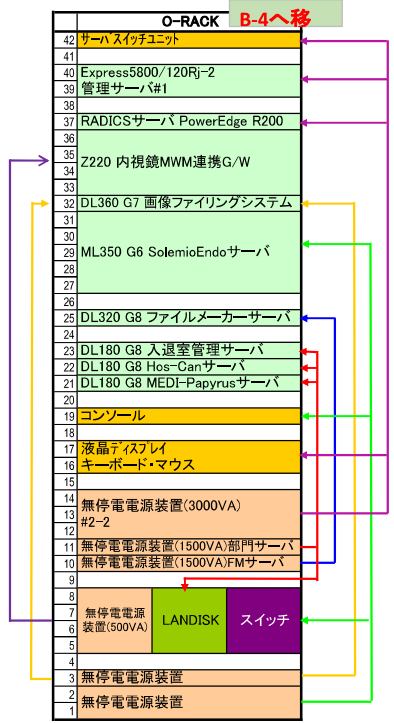

P-RACK	
36	サーバスイッチユニット
35	サーバスイッチユニット
34	財務APサーバ#1 120Ra-e1
33	財務APサーバ#2 120Ra-e1
32	財務APサーバ#3 120Ra-e1
31	財務APサーバ#4 120Ra-e1
30	財務DBサーバ#1 120Ra-e1
29	財務DBサーバ#2 120Ra-e1
28	財務DBサーバ#3 120Ra-e1
27	財務DBサーバ#4 120Ra-e1
26	財務DBサーバ#5 120Ra-e1
25	財務DBサーバ#6 120Ra-e1
24	財務DBサーバ#7 120Ra-e1
23	財務DBサーバ#8 120Ra-e1
22	財務DBサーバ#9 120Ra-e1
21	財務DBサーバ#10 120Ra-e1
20	バックアップ
19	液晶ディスプレイ
18	AITライブラリ バックアップ用 (ラックマウント用)
17	サーバスイッチユニット
16	TFT7600ラックマウント型キーボード/モニター
15	CentreCOM 8316XL
14	無停電電源装置(1500VA)
13	手術 運用サーバ用
12	Express5800/120Rj-2
11	保存・データバックアップサーバ用
10	無停電電源装置(1500VA)
9	ドメイン#1用
8	無停電電源装置(1500VA)
7	ドメイン#2用
6	無停電電源装置(1500VA)
5	オーダ・医事用
4	無停電電源装置(1500VA)
3	医事レセプト用
2	無停電電源装置(1500VA)
1	バックアップ用

このラックは
移設不要

N-RACK1 C-3へ移	
36	Catalyst TIMESV
35	手術 運用サーバ
34	LTO バックアップ用
33	手術 保存サーバ
32	手術 データバックアップサーバ
31	Express5800/120Rj-2
30	ドメイン#1
29	Express5800/120Rj-2
28	ドメイン#2
27	臨床検査
26	Express5800/120Rj-2
25	オーダ・医事
24	Express5800/120Rj-2
23	医事レセプト
22	Express5800/120Rj-2
21	バックアップ
20	液晶ディスプレイ
19	AITライブラリ バックアップ用 (ラックマウント用)
18	サーバスイッチユニット
17	TFT7600ラックマウント型キーボード/モニター
16	CentreCOM 8316XL
15	無停電電源装置(1500VA)
14	手術 運用サーバ用
13	Express5800/120Rj-2
12	保存・データバックアップサーバ用
11	無停電電源装置(1500VA)
10	ドメイン#1用
9	無停電電源装置(1500VA)
8	ドメイン#2用
7	無停電電源装置(1500VA)
6	オーダ・医事用
5	無停電電源装置(1500VA)
4	医事レセプト用
3	無停電電源装置(1500VA)
2	バックアップ用
1	バックアップ用

N-RACK2 C-2へ移	
36	手術 運用サーバ
35	LTO バックアップ用
34	手術 保存サーバ
33	DWH用Webサーバ
32	Express5800/120Rj-2
31	Express5800/120Rj-2
30	栄養管理
29	Express5800/120Rj-2
28	臨床検査
27	Express5800/120Rj-2
26	輸血・生理
25	Express5800/120Rj-2
24	Express5800/120Rj-2
23	病理検査
22	Express5800/120Rj-2
21	DWH
20	液晶ディスプレイ
19	AITライブラリ バックアップ用 (ラックマウント用)
18	サーバスイッチユニット
17	無停電電源装置(1500VA)
16	手術 運用サーバ用
15	Express5800/120Rj-2
14	無停電電源装置(1500VA)
13	DWH用Webサーバ用
12	無停電電源装置(1500VA)
11	無停電電源装置(1500VA)
10	栄養管理用
9	無停電電源装置(1500VA)
8	臨床検査用
7	無停電電源装置(1500VA)
6	輸血・生理用
5	無停電電源装置(1500VA)
4	病理検査用
3	無停電電源装置(1500VA)
2	DWH用
1	DWH用

N-RACK3 C-1へ移	
36	TS-RH1.0TGL/R5 NAS(バックアップ)(病理用)
35	TS-RH4.0TGL/R5 NAS(バックアップ)(NS260用)
34	iStorage NS260 NAS
33	Express5800/120Rj-2
32	Express5800/120Rj-2
31	Express5800/120Rj-2
30	Express5800/120Rj-2
29	Express5800/120Rj-2
28	Express5800/120Rj-2
27	Express5800/120Rj-2
26	Express5800/120Rj-2
25	Express5800/120Rj-2
24	Express5800/120Rj-2
23	Express5800/120Rj-2
22	Express5800/120Rj-2
21	Express5800/120Rj-2
20	Express5800/120Rj-2
19	Express5800/120Rj-2
18	Express5800/120Rj-2
17	Express5800/120Rj-2
16	Express5800/120Rj-2
15	Express5800/120Rj-2
14	Express5800/120Rj-2
13	Express5800/120Rj-2
12	Express5800/120Rj-2
11	Express5800/120Rj-2
10	Express5800/120Rj-2
9	Express5800/120Rj-2
8	Express5800/120Rj-2
7	Express5800/120Rj-2
6	Express5800/120Rj-2
5	Express5800/120Rj-2
4	Express5800/120Rj-2
3	Express5800/120Rj-2
2	Express5800/120Rj-2
1	Express5800/120Rj-2

移設元ラック配架図

商用電源