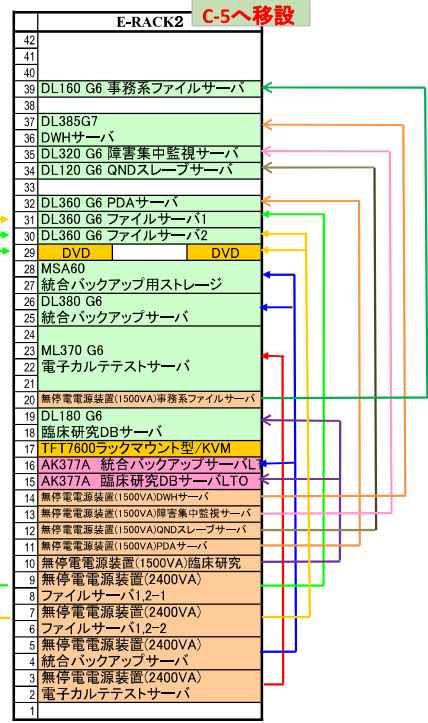

P-RACK	
36	サーバスイッチユニット
35	サーバスイッチユニット
34	財務APサーバ#1 120Ra-e1
33	財務APサーバ#2 120Ra-e1
32	財務APサーバ#3 120Ra-e1
31	財務APサーバ#4 120Ra-e1
30	財務DBサーバ#1 120Ra-e1
29	財務DBサーバ#2 120Ra-e1
28	財務DBサーバ#3 120Ra-e1
27	財務DBサーバ#4 120Ra-e1
26	財務DBサーバ#5 120Ra-e1
25	財務DBサーバ#6 120Ra-e1
24	財務DBサーバ#7 120Ra-e1
23	財務DBサーバ#8 120Ra-e1
22	財務DBサーバ#9 120Ra-e1
21	財務DBサーバ#10 120Ra-e1
20	バックアップ
19	液晶ディスプレイ
18	AITライブラリ バックアップ用 (ラックマウント用)
17	サーバスイッチユニット
16	TFT7600ラックマウント型キーボード/モニター
15	CentreCOM 8316XL
14	無停電電源装置(1500VA)
13	手術 運用サーバ用
12	Express5800/120Rj-2
11	保存・データバックアップサーバ用
10	無停電電源装置(1500VA)
9	ドメイン#1用
8	無停電電源装置(1500VA)
7	ドメイン#2用
6	無停電電源装置(1500VA)
5	オーダ・医事用
4	無停電電源装置(1500VA)
3	医事レセプト用
2	無停電電源装置(1500VA)
1	バックアップ用

このラックは
移設不要

N-RACK1 C-3へ移	
36	Catalyst TIMESV
35	手術 運用サーバ
34	LTO バックアップ用
33	手術 保存サーバ
32	手術 データバックアップサーバ
31	Express5800/120Rj-2
30	ドメイン#1
29	Express5800/120Rj-2
28	ドメイン#2
27	臨床検査
26	Express5800/120Rj-2
25	オーダ・医事
24	Express5800/120Rj-2
23	医事レセプト
22	Express5800/120Rj-2
21	バックアップ
20	液晶ディスプレイ
19	AITライブラリ バックアップ用 (ラックマウント用)
18	サーバスイッチユニット
17	TFT7600ラックマウント型キーボード/モニター
16	CentreCOM 8316XL
15	無停電電源装置(1500VA)
14	手術 運用サーバ用
13	Express5800/120Rj-2
12	保存・データバックアップサーバ用
11	無停電電源装置(1500VA)
10	ドメイン#1用
9	無停電電源装置(1500VA)
8	ドメイン#2用
7	無停電電源装置(1500VA)
6	オーダ・医事用
5	無停電電源装置(1500VA)
4	医事レセプト用
3	無停電電源装置(1500VA)
2	バックアップ用
1	バックアップ用

N-RACK2 C-2へ移	
36	手術 運用サーバ
35	LTO バックアップ用
34	手術 保存サーバ
33	DWH用Webサーバ
32	Express5800/120Rj-2
31	Express5800/120Rj-2
30	栄養管理
29	Express5800/120Rj-2
28	臨床検査
27	Express5800/120Rj-2
26	輸血・生理
25	Express5800/120Rj-2
24	Express5800/120Rj-2
23	病理検査
22	Express5800/120Rj-2
21	DWH
20	液晶ディスプレイ
19	AITライブラリ バックアップ用 (ラックマウント用)
18	サーバスイッチユニット
17	無停電電源装置(1500VA)
16	手術 運用サーバ用
15	Express5800/120Rj-2
14	無停電電源装置(1500VA)
13	DWH用Webサーバ用
12	無停電電源装置(1500VA)
11	無停電電源装置(1500VA)
10	栄養管理用
9	無停電電源装置(1500VA)
8	臨床検査用
7	無停電電源装置(1500VA)
6	輸血・生理用
5	無停電電源装置(1500VA)
4	病理検査用
3	無停電電源装置(1500VA)
2	DWH用
1	DWH用

N-RACK3 C-1へ移	
36	TS-RH1.0TGL/R5 NAS(バックアップ)(病理用)
35	TS-RH4.0TGL/R5 NAS(バックアップ)(NS260用)
34	iStorage NS260 NAS
33	Express5800/120Rj-2
32	Express5800/120Rj-2
31	Express5800/120Rj-2
30	Express5800/120Rj-2
29	Express5800/120Rj-2
28	Express5800/120Rj-2
27	Express5800/120Rj-2
26	Express5800/120Rj-2
25	Express5800/120Rj-2
24	Express5800/120Rj-2
23	Express5800/120Rj-2
22	Express5800/120Rj-2
21	Express5800/120Rj-2
20	Express5800/120Rj-2
19	Express5800/120Rj-2
18	Express5800/120Rj-2
17	Express5800/120Rj-2
16	Express5800/120Rj-2
15	Express5800/120Rj-2
14	Express5800/120Rj-2
13	Express5800/120Rj-2
12	Express5800/120Rj-2
11	Express5800/120Rj-2
10	Express5800/120Rj-2
9	Express5800/120Rj-2
8	Express5800/120Rj-2
7	Express5800/120Rj-2
6	Express5800/120Rj-2
5	Express5800/120Rj-2
4	Express5800/120Rj-2
3	Express5800/120Rj-2
2	Express5800/120Rj-2
1	Express5800/120Rj-2

移設元ラック配架図

商用電源