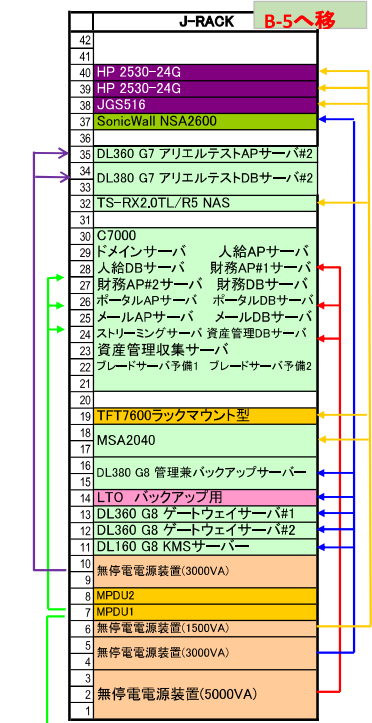

P-RACK	
36	サーバスイッチユニット
35	サーバスイッチユニット
34	財務APサーバ#1 120Ra-e1
33	財務APサーバ#2 120Ra-e1
32	財務APサーバ#3 120Ra-e1
31	財務APサーバ#4 120Ra-e1
30	財務DBサーバ#1 120Ra-e1
29	財務DBサーバ#2 120Ra-e1
28	財務DBサーバ#3 120Ra-e1
27	財務DBサーバ#4 120Ra-e1
26	財務DBサーバ#5 120Ra-e1
25	財務DBサーバ#6 120Ra-e1
24	財務DBサーバ#7 120Ra-e1
23	財務DBサーバ#8 120Ra-e1
22	財務DBサーバ#9 120Ra-e1
21	財務DBサーバ#10 120Ra-e1
20	バックアップ
19	液晶ディスプレイ
18	AITライブラリ バックアップ用 (ラックマウント用)
17	サーバスイッチユニット
16	TFT7600ラックマウント型キーボード/モニター
15	CentreCOM 8316XL
14	無停電電源装置(1500VA)
13	手術 運用サーバ用
12	Express5800/120Rj-2
11	保存・データバックアップサーバ用
10	無停電電源装置(1500VA)
9	ドメイン#1用
8	無停電電源装置(1500VA)
7	ドメイン#2用
6	無停電電源装置(1500VA)
5	オーダ・医事用
4	無停電電源装置(1500VA)
3	医事レセプト用
2	無停電電源装置(1500VA)
1	バックアップ用

このラックは
移設不要

N-RACK1 C-3へ移	
36	Catalyst TIMESV
35	手術 運用サーバ
34	LTO バックアップ用
33	手術 保存サーバ
32	手術 データバックアップサーバ
31	Express5800/120Rj-2
30	ドメイン#1
29	Express5800/120Rj-2
28	ドメイン#2
27	臨床検査
26	Express5800/120Rj-2
25	オーダ・医事
24	Express5800/120Rj-2
23	医事レセプト
22	Express5800/120Rj-2
21	バックアップ
20	液晶ディスプレイ
19	AITライブラリ バックアップ用 (ラックマウント用)
18	サーバスイッチユニット
17	TFT7600ラックマウント型キーボード/モニター
16	CentreCOM 8316XL
15	無停電電源装置(1500VA)
14	手術 運用サーバ用
13	Express5800/120Rj-2
12	保存・データバックアップサーバ用
11	無停電電源装置(1500VA)
10	ドメイン#1用
9	無停電電源装置(1500VA)
8	ドメイン#2用
7	無停電電源装置(1500VA)
6	オーダ・医事用
5	無停電電源装置(1500VA)
4	医事レセプト用
3	無停電電源装置(1500VA)
2	バックアップ用
1	バックアップ用

N-RACK2 C-2へ移	
36	手術 運用サーバ
35	LTO バックアップ用
34	手術 保存サーバ
33	DWH用Webサーバ
32	Express5800/120Rj-2
31	Express5800/120Rj-2
30	栄養管理
29	Express5800/120Rj-2
28	臨床検査
27	Express5800/120Rj-2
26	輸血・生理
25	Express5800/120Rj-2
24	Express5800/120Rj-2
23	病理検査
22	Express5800/120Rj-2
21	DWH
20	液晶ディスプレイ
19	AITライブラリ バックアップ用 (ラックマウント用)
18	サーバスイッチユニット
17	無停電電源装置(1500VA)
16	手術 運用サーバ用
15	Express5800/120Rj-2
14	無停電電源装置(1500VA)
13	DWH用Webサーバ用
12	無停電電源装置(1500VA)
11	無停電電源装置(1500VA)
10	栄養管理用
9	無停電電源装置(1500VA)
8	臨床検査用
7	無停電電源装置(1500VA)
6	輸血・生理用
5	無停電電源装置(1500VA)
4	病理検査用
3	無停電電源装置(1500VA)
2	DWH用
1	DWH用

N-RACK3 C-1へ移	
36	TS-RH1.0TGL/R5 NAS(バックアップ)(病理用)
35	TS-RH4.0TGL/R5 NAS(バックアップ)(NS260用)
34	iStorage NS260 NAS
33	Express5800/120Rj-2
32	Express5800/120Rj-2
31	Express5800/120Rj-2
30	Express5800/120Rj-2
29	Express5800/120Rj-2
28	Express5800/120Rj-2
27	Express5800/120Rj-2
26	Express5800/120Rj-2
25	Express5800/120Rj-2
24	Express5800/120Rj-2
23	Express5800/120Rj-2
22	Express5800/120Rj-2
21	Express5800/120Rj-2
20	Express5800/120Rj-2
19	Express5800/120Rj-2
18	Express5800/120Rj-2
17	Express5800/120Rj-2
16	Express5800/120Rj-2
15	Express5800/120Rj-2
14	Express5800/120Rj-2
13	Express5800/120Rj-2
12	Express5800/120Rj-2
11	Express5800/120Rj-2
10	Express5800/120Rj-2
9	Express5800/120Rj-2
8	Express5800/120Rj-2
7	Express5800/120Rj-2
6	Express5800/120Rj-2
5	Express5800/120Rj-2
4	Express5800/120Rj-2
3	Express5800/120Rj-2
2	Express5800/120Rj-2
1	Express5800/120Rj-2

移設元ラック配架図

商用電源